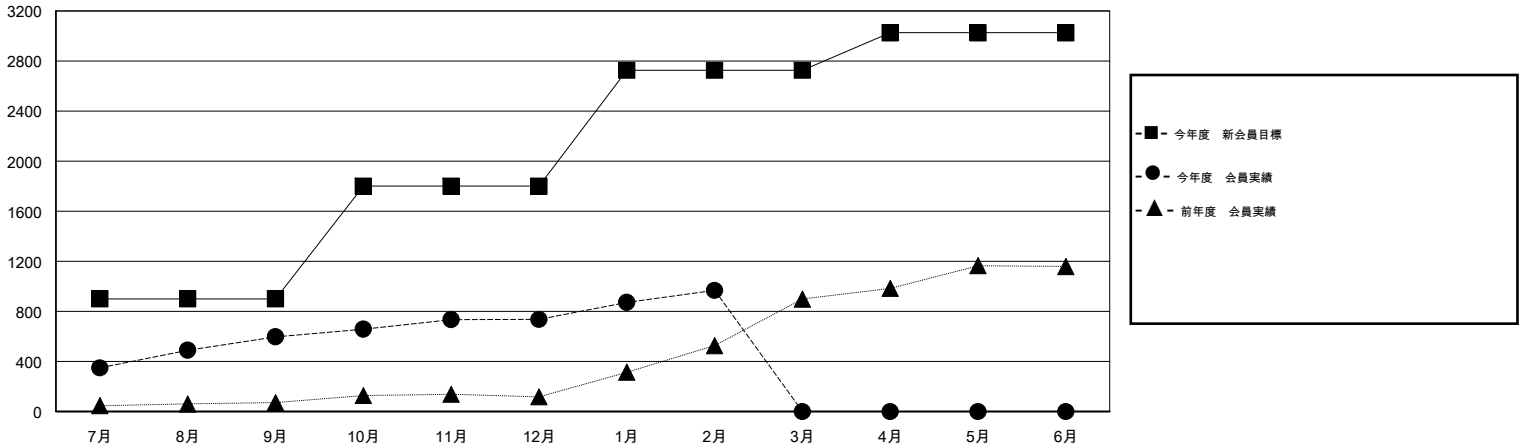

# MONTHLY MEMBERSHIP PROGRESS REPORT

District 334 A

Results as of: 2/28/2015

GMT: Chikao Suzuki

地域 JAPAN

GMT会則地域 5-Jap

クラブ				
結果: 2014-2015				
四半期	新クラブ目標	新クラブ	解散クラブ	純増/減
7月/8月/9月	0	0	0	0
10月/11月/12月	0	0	0	0
1月/2月/3月	1	0	0	0
4月/5月/6月	0	0	0	0

名				
結果: 2014-2015				
四半期	新会員目標	チャーターメン バー/新会員	退会者	純増/減
7月/8月/9月	900	672	75	597
10月/11月/12月	900	240	101	139
1月/2月/3月	925	291	59	232
4月/5月/6月	300	0	0	0

新クラブ目標及び実績累計

会員目標及び実績累計

解散クラブ: 0	104 CLUBS OF 120 一名以上の新会員を登録	男女別 男性 4,812 (67.43%) 女性 2,324 (32.57%)
退会者 物故会員 30 クラブ解散 0 その他 205 合計 235	<a href="#">健康診断データはこちら</a>	家族会員 4,225 世帯主 1,875 世帯主以外 2,350